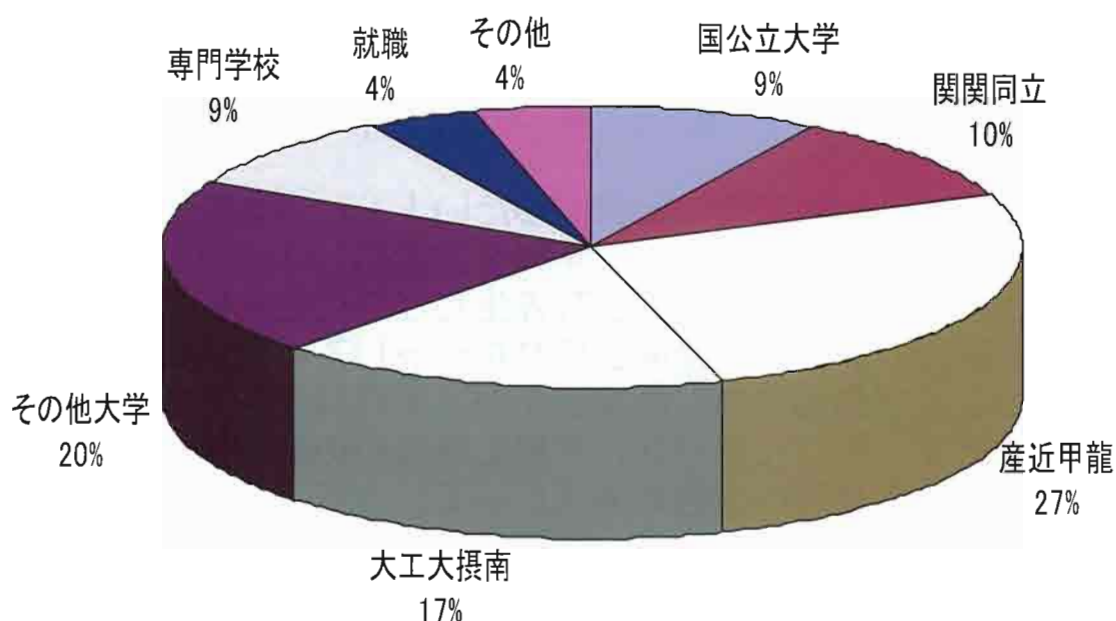

平成20年度資格取得状況

3年生	第2種電気工事士	17名
	危険物取扱者乙種4類	57名
	危険物取扱者乙種1類	35名
	危険物取扱者乙種2類	33名
	危険物取扱者乙種3類	27名
	危険物取扱者乙種5類	32名
	危険物取扱者乙種6類	41名
	実用英語技能検定 2級	3名
	準2級	27名
	3級	47名
	計算技術検定 2級	14名
	3級	66名
	パソコン利用技術検定2級	4名
	3級	51名

# 平成21年3月卒業生進路状況