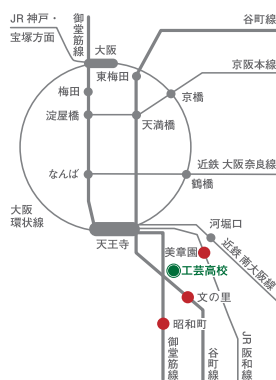

# 工芸高校展

第64回

OSAKA CITY KOGEI HIGH SCHOOL "EXHIBITION"

【1年間の生徒実習作品展覧会】

2012年

2月4日(土)  
(9:00~16:00)

2月5日(日)  
(9:00~15:00)

※ 但し、受付は終了30分前まで。

【中学生及び保護者対象進学相談会】  
(5日(日) 11:00~11:50)

ただの“スズメ”じゃ、ごさいません!!

① Visual Design  
ビジュアルデザイン科

② Projected Image Design  
映像デザイン科

③ Product Design  
プロダクトデザイン科

④ Interior Design  
インテリアデザイン科

⑤ Architectural Design  
建築デザイン科